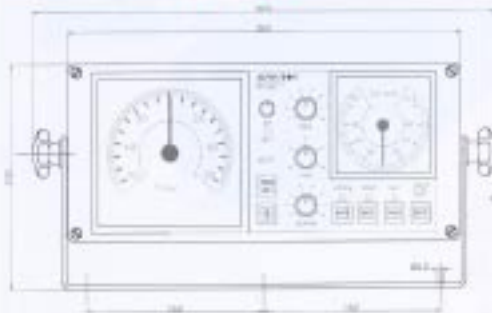

ALPHATRON

Basic Line

Moderne techniek in robuuste behuizing

De Triopilot maakt deel uit van de Alphonron Basic Line. Deze lijn is voorzien van de nieuwste technieken en heeft als kenmerk de eenvoudige robuuste behuizing. De Basic Line leent zich vooral voor vervanging van bestaande apparatuur. Eenvoudige montage, toepasbaar in elk stuurhuis.

Duidelijke aanwijsinstrumenten die volgens de Rijnvaart reglementen zijn uitgevoerd.

De productlijn bestaat naast de Triopilot uit: bochtenaanwijzer, roerstandaanwijzer, piloot en echolood.

TRIOPILOOT

- Ingebouwde bocht en roerstandaanwijzer
- Remote bediendeel (automaat / weghankelijk)
- Voorzien van voorgeschreven alarmfuncties
- Aansluiten elektronisch kompas mogelijk
- Geschikt voor nagenoeg elk stuurwerk
- Opbouw of inbouw
- Uitermate geschikt voor de vervangingsmarkt
- Eenvoudige montage / installatie
- Goedkeuringsnummer: R-4095

ALPHATRON
Alphatron Marine B.V.

Basicrudder

Basicturn

Basicpilot

Afmetingen: Triopiloot

Afmetingen: Basicremote

Dealer: